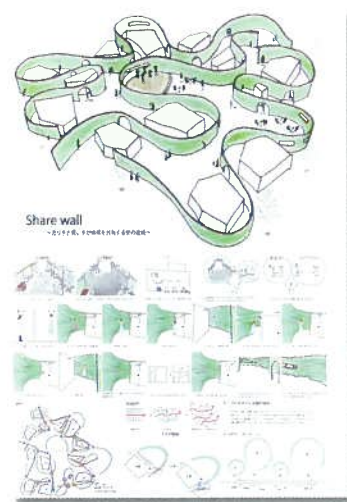

◆株式会社 フジャ 賞

title
[Share wall ~売り手と買い手が情報を共有する壁の連続~]

author
吉山 由里架
(九州産業大学 工学部 住居・インテリア設計学科)